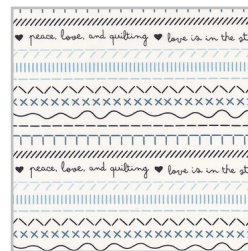

Boho Heart

Month #1

10" Gardenvale

Background

Light

Star Point

Background Filler

903-760-7397