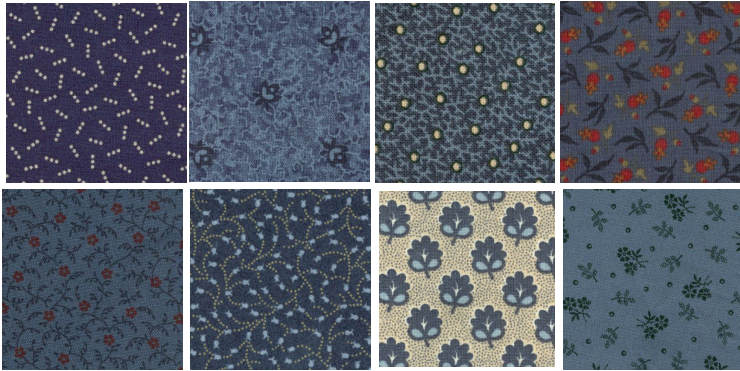

CIVIL WAR SAMPLER 2017

Month #6 NOVEMBER

Blocks #21-24

THE COMFORT QUILT BLOCK #23

4 LIGHT B

4 LIGHT C

EACH BLUE IS FOR 1 DARK A

1 DARK D

PINWHEEL BLOCK #22

2 LIGHT B
4 MED LIGHT A

4 MED A

1 MED DARK C
2 DARK B

NEW ENGLAND BLOCK #24

4 LIGHT A
4 LIGHT B

4 MED A

4 DARK B

4 MED DK C

4 MED C

1 MED D

RICHMOND BLOCK #21

1 DARK A
4 DARK C

2 MED LT B

2 MED DK B
2 MED C

8 LIGHT D

8 MED D

CIVIL WAR SAMPLER

Month #6
Blocks #21-24

**RICHMOND
BLOCK #21**

**THE COMFORT QUILT
BLOCK #23**

**PINWHEEL
BLOCK #22**

**NEW ENGLAND
BLOCK #24**