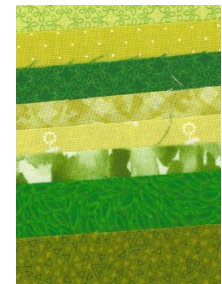

# DOWN THE RABBIT HOLE

Month # 7

BACKGROUND  
27 X 42

SUNFLOWER PETAL  
FAB # 1  
14 X 21

INNER CIR. FAB. #1  
12 X 21

OUTER CIR. FAB. #1  
26 X 14

LEAVES  
9 X 7

SUNFLOWER PETAL  
FAB # 2  
8 X 21

INNER CIR. FAB. #2  
6 X 21

OUTER CIR. FAB. #2  
26 X 7

STEM  
3 X 42