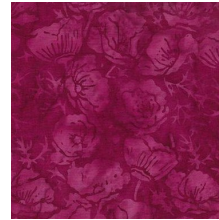

Ripples & Reflections 2021

Month #6 Part #8

Fabric #7
10 x 10

Fabric #8
14 x 42

Fabric #11
14 x 14

Fabric # 14
14 x 14

903-760-7397
info@stitchinheaven.com