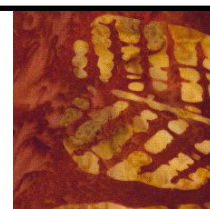

OHIO STAR

DARK PURPLE

6X22

LIGHT BLUE

10X7

LAVENDER

9X22

SETTING SQUARES

DARK RED

3X20

YELLOW-ORANGE

3X20

RED -ORANGE

3X20

BLUE

3X20