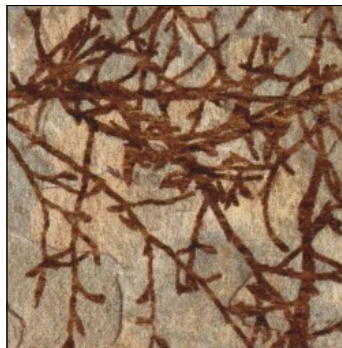

# VANILLA LATTE

Month 1 - February 2021

Wheeler Star

**Fabric A**  
Theme Fabric  
14 X 7

**Fabric E**  
14 X 7

**Fabric B**  
Consistent Light  
Background  
14 X 7

**Fabric F**  
14 X 7

**Fabric C**  
7 X 21

**Fabric G**  
12 X 14

(903) 760-7397  
info@stitchinheaven.com