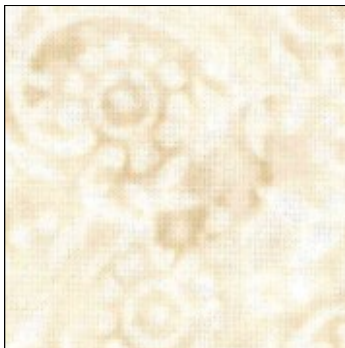

**VANILLA LATTE**  
**Month 4 - May 2021**  
**Newtown Star**

**Fabric A**  
**7 X 21**

**Fabric D**  
**6 X 7**

**Fabric G**  
**11 X 14**

**Fabric B**  
**13 X 7**

**Fabric E**  
**9 X 7**

**Fabric C**  
**7 X 21**

**Fabric F**  
**13 X 7**